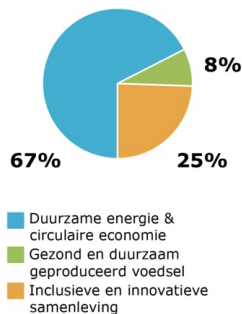

[Lees het artikel](#)

Slim

Het voorkomen van piekbelasting

Piekbelasting met aanmaningen van de energiemeetschappij als gevolg, kunnen nogal eens met simpele maatregelen voorkomen worden. Arma Keukens heeft dit gedaan en het is ondertussen met zeven andere ondernemers in gesprek over het collectieve energieverbruik.

[Lees het artikel](#)

Feiten en cijfers

MGP
(Missie Gedreven Programma's)

¹ Bij stimuleren van samenwerking gaat het over samenwerking tussen bedrijven en tussen kennisinstellingen en bedrijven

In Nederland en dus ook in Gelderland werken we aan missiegedreven innovatie. Daarbij gaat het om innovaties die bijdragen aan het oplossen van grote maatschappelijke uitdagingen, denk hierbij onder meer aan klimaat, energie en gezond voedsel. De innovatiemakelaars van RCT Gelderland hebben afgesproken dat zij in 2022 250 bedrijven selecteren die door hun innovaties bijdragen aan deze maatschappelijke uitdagingen. Het gaat hierbij vooral om energietransitie, circulaire economie, gezond en duurzaam geproduceerd voedsel en de inclusieve en innovatieve samenleving.