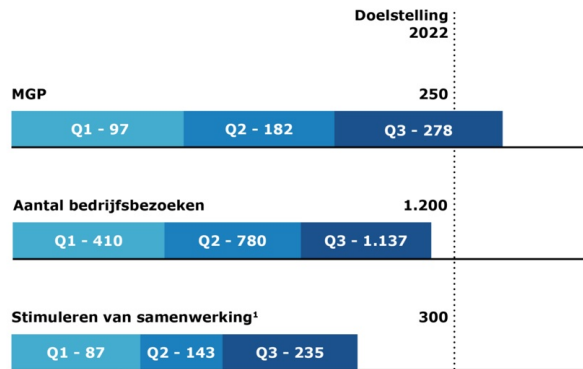

[Lees het artikel](#)

Slim

Het voorkomen van piekbelasting

Piekbelasting met aanmaningen van de energiemeetschappij als gevolg, kunnen nogal eens met simpele maatregelen voorkomen worden. Arma Keukens heeft dit gedaan en het is ondertussen met zeven andere ondernemers in gesprek over het collectieve energieverbruik.

[Lees het artikel](#)

Feiten en cijfers

MGP
(Missie Gedreven Programma's)

¹ Bij stimuleren van samenwerking gaat het over samenwerking tussen bedrijven en tussen kennisinstellingen en bedrijven

In Nederland en dus ook in Gelderland werken we aan missiegedreven innovatie. Daarbij gaat het om innovaties die bijdragen aan het oplossen van grote maatschappelijke uitdagingen, denk hierbij onder meer aan klimaat, energie en gezond voedsel. De innovatiemakelaars van RCT Gelderland hebben afgesproken dat zij in 2022 250 bedrijven selecteren die door hun innovaties bijdragen aan deze maatschappelijke uitdagingen. Het gaat hierbij vooral om energietransitie, circulaire economie, gezond en duurzaam geproduceerd voedsel en de inclusieve en innovatieve samenleving.